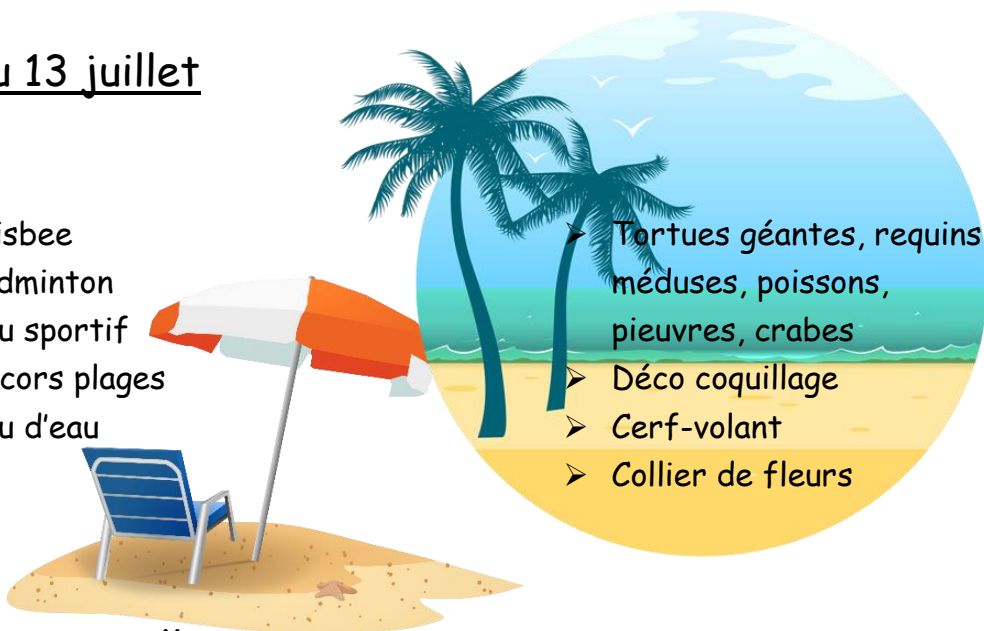

Programme de l'ACM élémentaire de Bruyères-le-Châtel

Programme de juillet

Du 9 au 13 juillet

Plage :

- Frisbee
- Badminton
- Jeu sportif
- Décors plages
- Jeu d'eau

- Tortues géantes, requins, méduses, poissons, pieuvres, crabes
- Déco coquillage
- Cerf-volant
- Collier de fleurs

Du 16 au 20 juillet

LA découverte du handisport :

- Jeux sportif (en forêt)
- Peinture bouche pied
- Parcours à l'aveugle
- Ping Pong assis
- L'Anne à ferrer

- Langue des signes
- Foot fesses
- Course fauteuil chrono
- Sortie équitation à l'écurie des Sablons